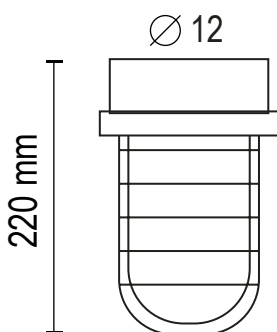

FICHA TECNICA: M40 Techo

M40 Techo

Lámpara: Led - Incandescente - Dicro

Zócalo: E27 / GU10

Medidas: altura 184 mm - ancho 240 mm - profundidad 143

Colores:

● Gris Grafito	● Gris plata	● Platil
● Marrón chocolate	○ Blanco microtexturado	● Cobre
● Negro microtexturado	● Oro	

Luminaria de aleación de aluminio inyectada a presión, mecanizado con maquinarias de alta precisión (torno CNC), apto para instalaciones en exterior, IP 54, protección contra la penetración de agua y suciedad.